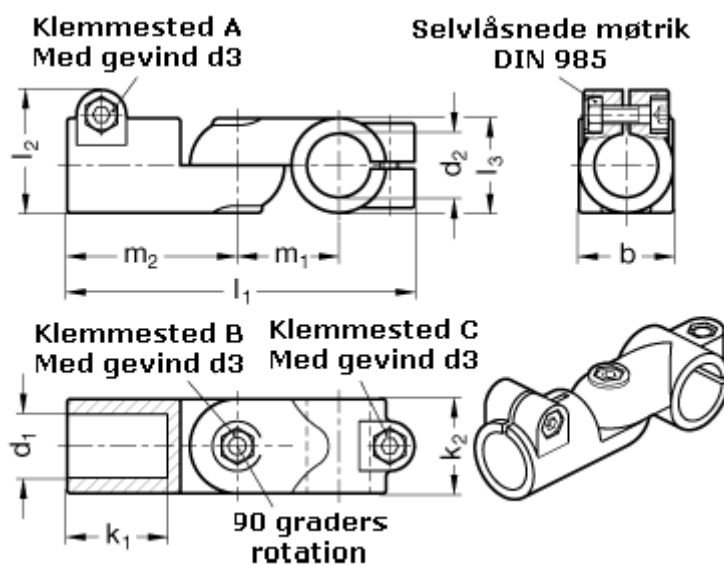

Varenummer: 20288B45B50S2BL

Beskrivelse: E+G Laskeforbindelse - GN 288-B45-B50-S-2-BL

Mål

b = 65

m1 = 70

d1 = B45

m2 = 115

d2 = B50

d3 = M10

k1 = 74.0

k2 = 65

l1 = 230

l2 = 77.5